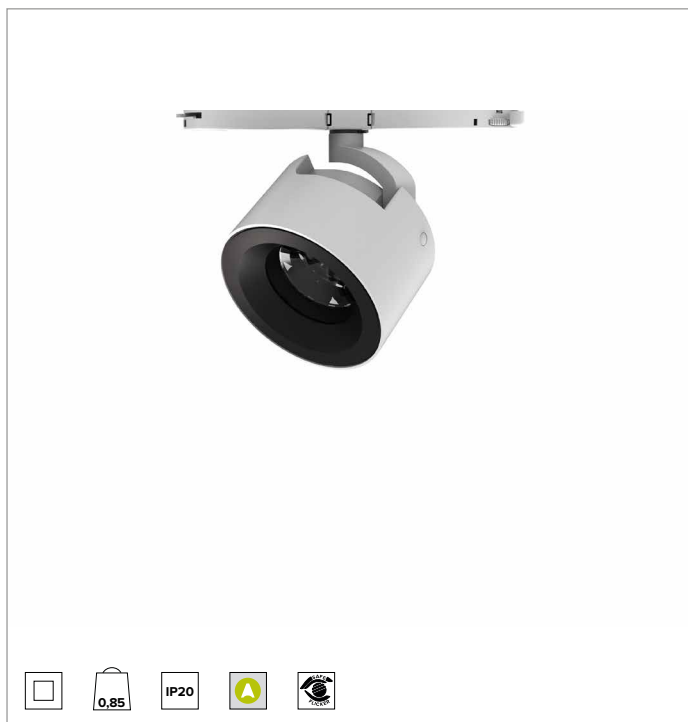

### Projecteur professionnel LED orientable

	4000K	H(m)	D(m)	Emax(lx)
	Ra90		26°	
Fixture Power	29W	1	0.46	11892
Source Flux	3243lm	2	0.92	2973
Fixture Flux	2596lm	3	1.39	1321
Efficacy	88lm/W	4	1.85	743
TS1914	Imax=3667cd/klm	Imax	11892cd	5
			2.31	476

#### CARACTÉRISTIQUES DE L'ÉCLAIRAGE

Version Flood avec lentille TIR en PMMA de degré optique.

**Optique : LENTILLE**

**Ouverture du faisceau : FL**

**Rendement optique : 80%**

**Flux appareil : 2596lm**

**Efficacité lumineuse : 88lm/W**