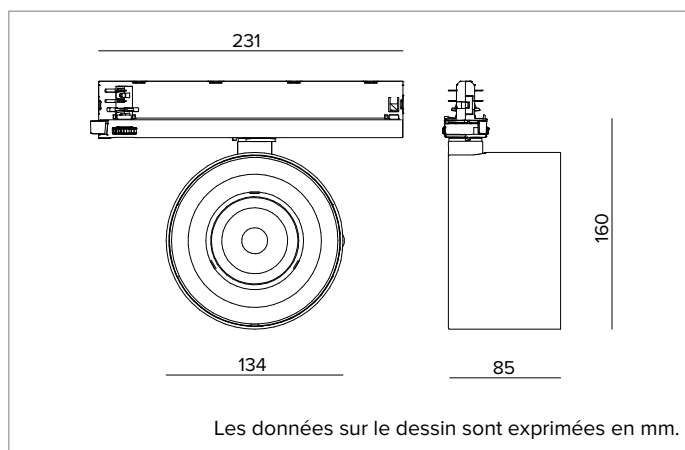

### Projecteur professionnel LED orientable

	4000K	H(m)	D(m)	Emax(lx)
	Ra90		26°	
Fixture Power	29W	1	0.46	11892
Source Flux	3243lm	2	0.92	2973
Fixture Flux	2596lm	3	1.39	1321
Efficacy	88lm/W	4	1.85	743
TS1914	Imax=3667cd/klm	Imax	11892cd	5
			2.31	476